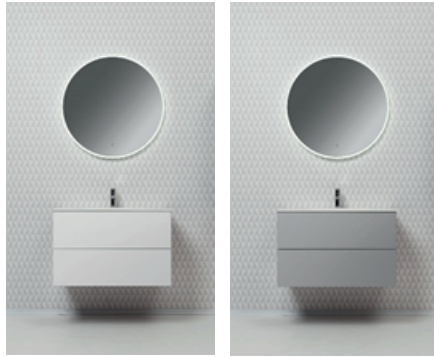

SANITAARTEHNIKA

WC POTT

Seinapealne wc pott RAK
RESORT RIMLESS 52 vaikselt
sulguva kaanega

Balteco valamukapp Alto 60 kahe sahtliga
Valamu integreeritud Xonyx Forma R

Kapi mõõdud: 600x502 mm
Toon: valge või hall